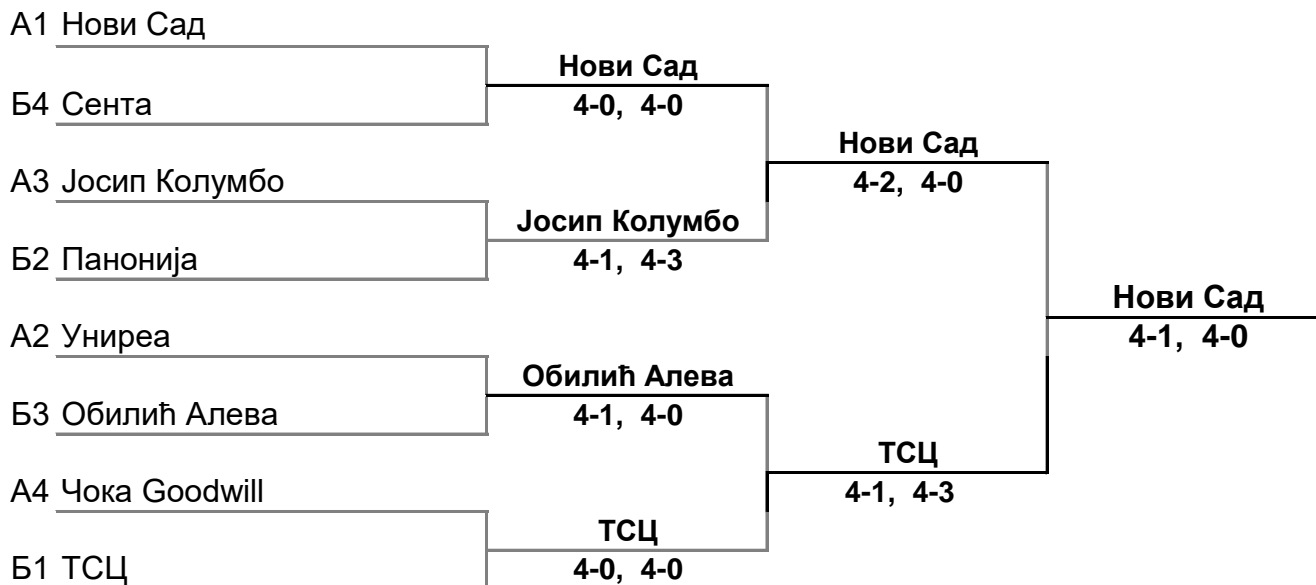

Плејоф - пласман од 1-8

Плејаут - пласман од 9-12

Коначна табела лиге 2023/2024

1	<b>Нови Сад</b>	<b>Нови Сад</b>
2	ТСЦ	Бачка Топола
3	Обилић Алева	Нови Кнежевац
3	Јосип Колумбо	Ниш
5	Униреа	Уздин
6	Панонија	Нови Сад
7	Сента	Сента
8	Чока Goodwill	Чока
9	Репид	Николинци
10	Вршац	Вршац
11	Црвена звезда	Београд
12	НС 2011	Нови Сад