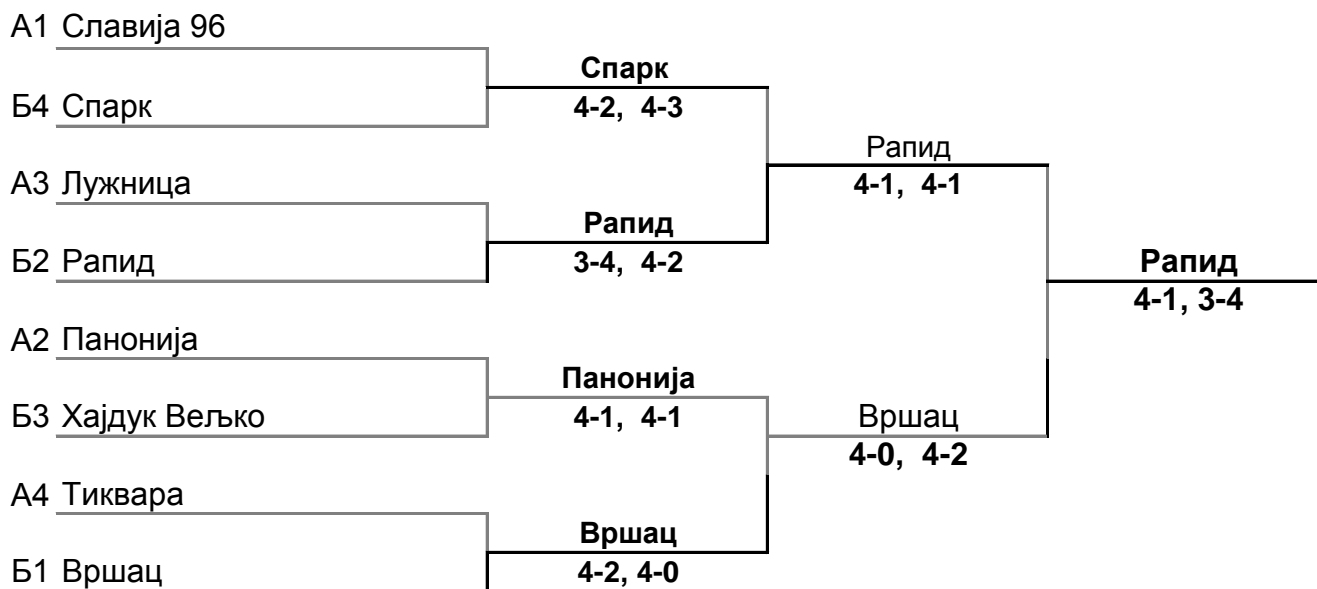

Плeјoф - плaсмaн oд 1-8

Плeјaут - плaсмaн oд 9-12

Кoнaчнa тaбeлa лигe 2022/2023

1	Рапид	Николинци
2	Вршац	Вршац
3	Панонија	Нови Сад
4	Спарк	Београд
5	Славија 96	Ковачица
6	Хајдук Вељко	Неготин
7	Лужница	Бабушница
8	Тиквара	Бачка Паланка
9	Змајево	Змајево
10	Панчево	Панчево