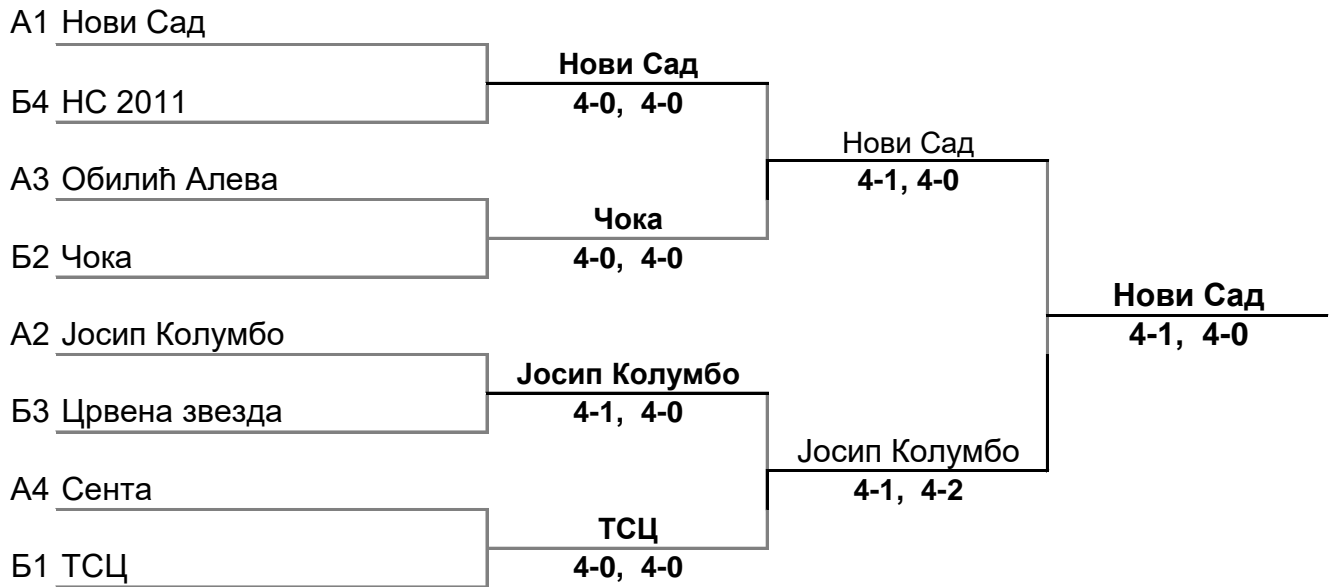

Плејоф - пласман од 1-8

Плејаут - пласман од 9-12

Коначна табела лиге 2022/2023

1	Нови Сад	Нови Сад
2	Јосип Колумбо	Ниш
3	ТСЦ	Бачка Топола
4	Чока	Чока
5	Црвена звезда	Београд
6	НС 2011	Нови Сад
7	Обилић Алева	Нови Кнежевац
8	Сента	Сента
9	Домбош	Мали Иђош
10	Униреа	Уздин
11	Стони	Ниш
12	Флип	Нови Сад

Сeзoнa 2022/2023

Табeлa пoслe 15. кoлa

eкипa		i	+	-	b	+-	1/7	2/8	3/9	4/10	5/11	6/12
A1	Нови Сад	16	16	0	32	39		4/3	4/0	4/0	4/0	4/0
A2	Јосип Колумбо	16	12	4	28	23	3/4		4/0	4/0	4/0	4/1
A3	Обилић Алева	16	8	8	24	7	0/4	0/4		0/4	1/4	4/0
A4	Сента	16	6	10	22	-6	0/4	0/4	4/0		3/4	4/0
A5	Домбош	16	6	10	22	-10	0/4	0/4	4/1	4/3		4/0
A6	Флип	16	0	16	16	-44	0/4	1/4	0/4	0/4	0/4	
B1	ТСЦ	16	14	2	30	19		4/0	4/0	4/2	4/0	4/0
B2	Чoкa	16	11	5	27	16	0/4		4/0	1/4	4/0	4/0
B3	Црвена звезда	16	10	6	26	2	0/4	0/4		0/4	4/0	4/1
B4	НС 2011	16	9	7	25	9	2/4	4/1	4/0		4/0	4/1
B5	Унирeа	16	3	13	19	-21	0/4	0/4	0/4	0/4		4/0
B6	Стoни	16	1	15	17	-34	0/4	0/4	1/4	1/4	0/4	