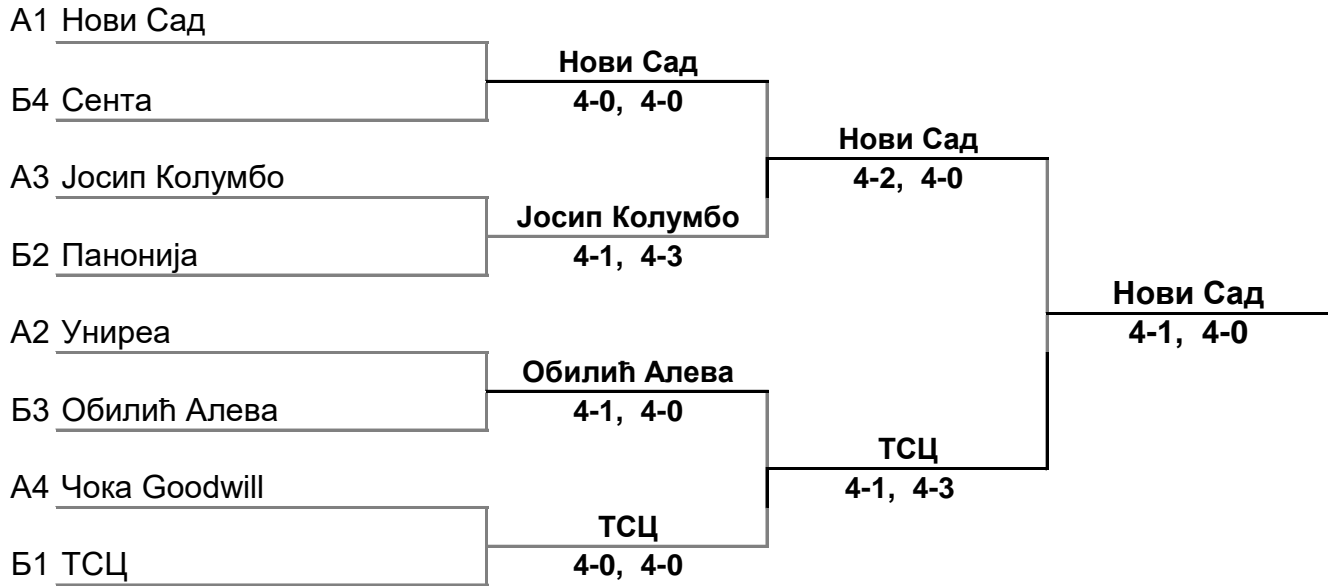

Плејоф - пласман од 1-8

Плејаут - пласман од 9-12

Коначна табела лиге 2023/2024

1	Нови Сад	Нови Сад
2	ТСЦ	Бачка Топола
3	Обилић Алева	Нови Кнежевац
3	Јосип Колумбо	Ниш
5	Униреа	Уздин
6	Панонија	Нови Сад
7	Сента	Сента
8	Чока Goodwill	Чока
9	Рapid	Николинци
10	Вршац	Вршац
11	Црвена звезда	Београд
12	НС 2011	Нови Сад